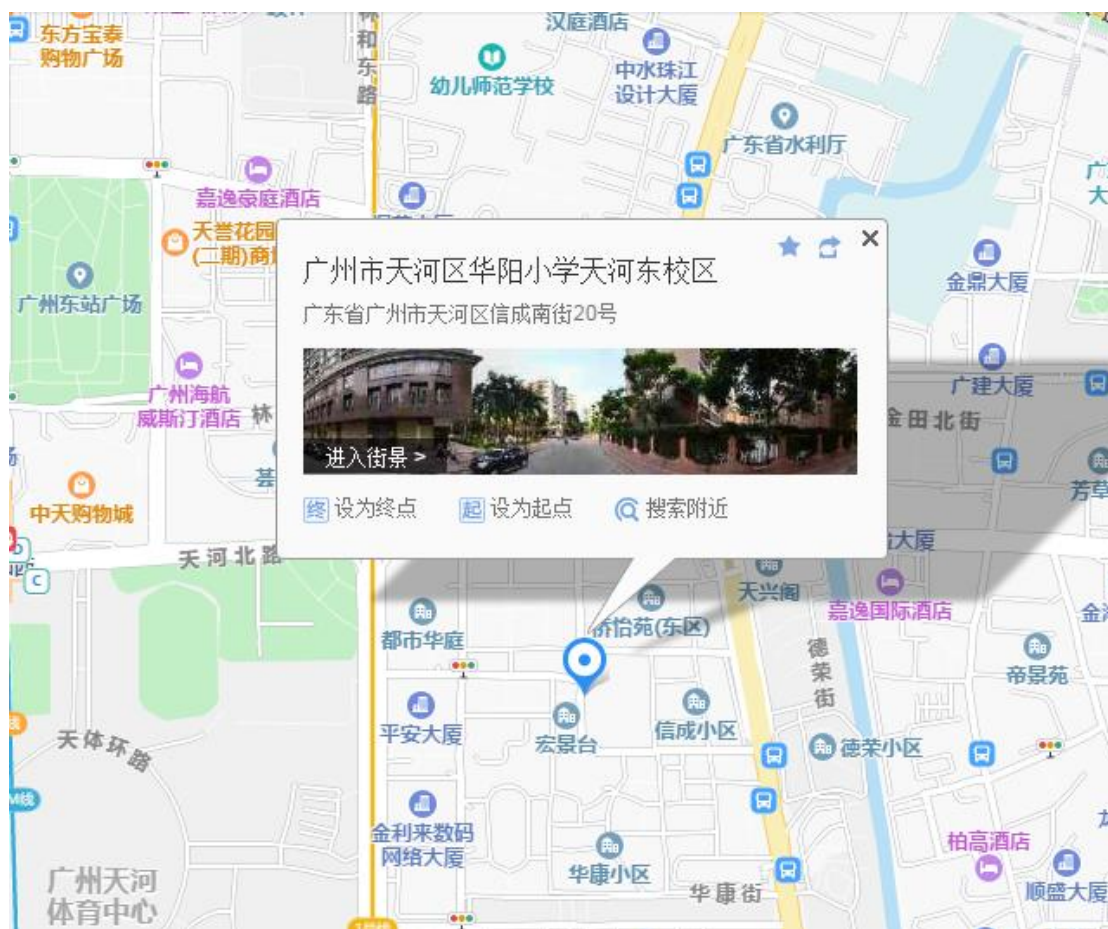

附件 2

珠江科学大讲堂专题讲座（第 77 期）

交通路线图

广州市天河区信成南街 20 号华阳小学天河东校区室内体育馆。导航地址：华阳小学天河东校区